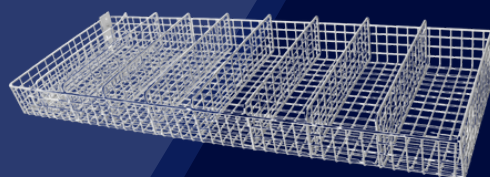

Ideal para **apresentar**
diversos produtos
com **praticidade** e
organização.

ARAMADOS

SDV
Expositores

BANCA DE OFERTAS

800x800mm
Alt.: 1000mm
Alt.: da Grade 250mm

CESTO P4

Pequeno
Alt.: 1600mm
Comp.: 480mm

CESTO SUPER PLUS

400x960mm

CESTO FRALDA

600x800mm
Alt.: 800mm

**CESTA DE CREMALHEIRA
PARA REMÉDIO**

Comp.: 0,90mts
Profund.: 0,25mts

CESTO NEW PLUS

300x910mm
400x910mm