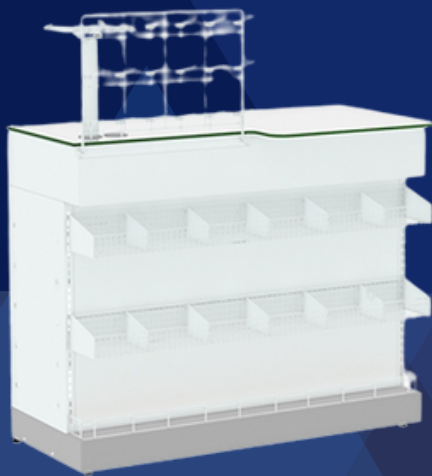

ÍNDICE

- **RO:** Roupeiro
- **PP:** Porta Pequena
- **PG:** Porta Grande

BALCÕES

SDV
Expositores

Nossos balcões são **modulares** e se completam de forma harmônica e resistente!

BALCÃO ATENDIMENTO

Altura: 1,00M
Largura: 1,00M
Profundidade: 0,50M
Capacidade por Bandeja: 30kg

BALCÃO CAIXA

Altura: 1,00M
Largura: 1,20M
Profundidade: 0,50M
Capacidade por Bandeja: 40kg

BALCÃO ENCARTELADOS

Altura: 1,00M
Largura: 1,00M
Profundidade: 0,50M
Capacidade por Bandeja: 30kg

BALCÃO EXPOSITOR COM PORTA