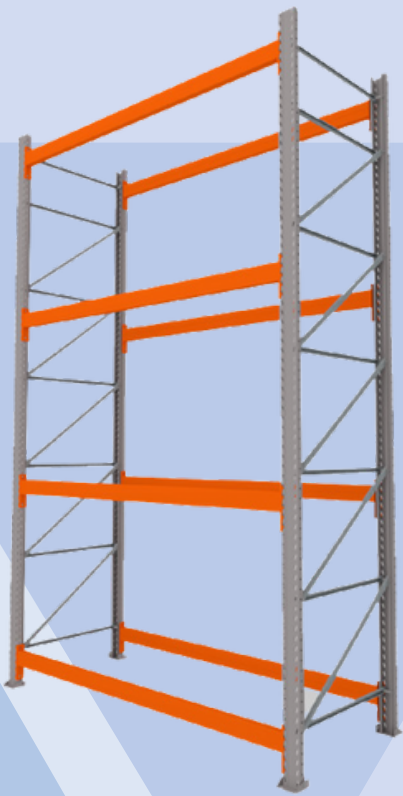

PORTA PALETE

- ✓ Alta capacidade de carga
- ✓ Segurança e eficiência para seu negócio
- ✓ Ajuste de regulagem prático

PROFUNDIDADE	ALTURA	COMPRIMENTO	CARGAS POR PLANO (LONGARINA TUBO)	LONGARINA Z
1000mm	2000mm	2300mm	1100/1700/2400kg	1000kg
1000mm	3000mm	2300mm	1100/1700/2400kg	1000kg
1000mm	4000mm	2300mm	1100/1700/2400kg	1000kg
1000mm	5000mm	2300mm	1100/1700/2400kg	1000kg

IDEAL PARA

- *Atacado e Varejo;*
- *Armazéns e Depósitos;*
- *Fábricas;*
- *Centros de Distribuição;*
- *Hipermercados.*

→ **Porta Paleta Inicial**

→ **Porta Paleta Continuação**

Acessórios Porta Palete

SDV
Expositores