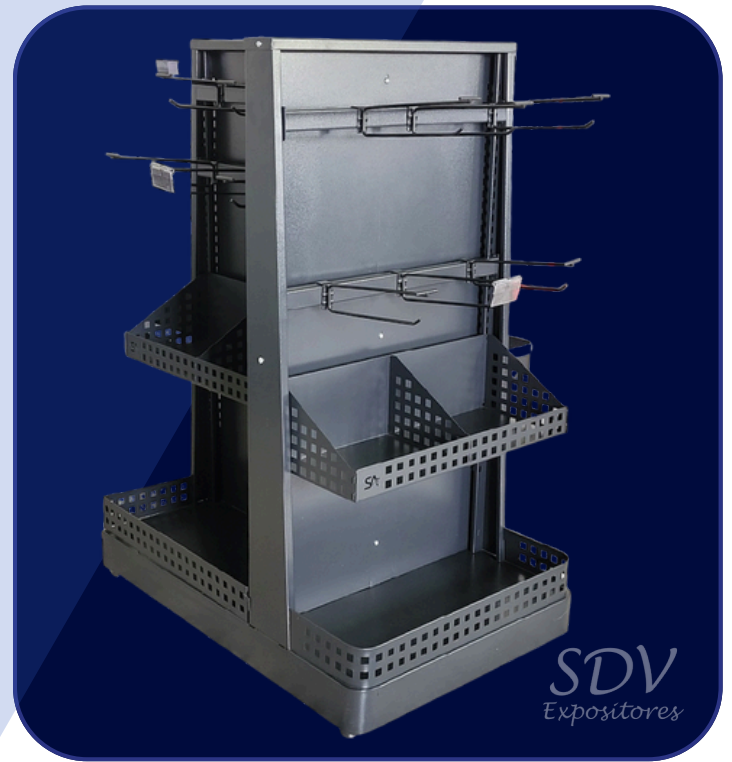

Suporte para
Monitor

Suporte p/ Leitor
código de Barras

Gaveta com
trilho telescópico

Recorte para
Balança

Linha

EXPRESS

CHECK STAND

ATTRACTIVE

- ✓ Acompanha **3 cestos** com uma divisória cada;
- ✓ Acompanha **6 réguas**;
- ✓ **24 ganchos** com porta preço e acrílico;
- ✓ Cores disponíveis: **Preto ou Branco.**

IDEAL PARA

TUDO TIPO DE
ESTABELECIMENTO
COMERCIAL.

Ideal para **apresentar**
diversos produtos
com **praticidade** e
organização.

ARAMADOS

SDV
Expositores

BANCA DE OFERTAS

800x800mm
Alt.: 1000mm
Alt.: da Grade 250mm

CESTO P4

Pequeno
Alt.: 1600mm
Comp.: 480mm