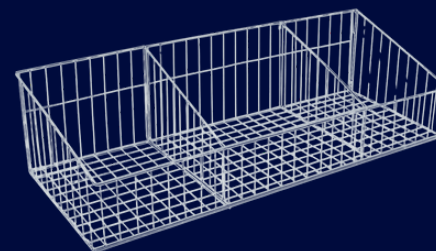

Ideal para **apresentar**
diversos produtos
com **praticidade** e
organização.

ARAMADOS

SDV
Expositores

BANCA DE OFERTAS

800x800mm
Alt.: 1000mm
Alt.: da Grade 250mm

CESTO P4

Pequeno
Alt.: 1600mm
Comp.: 480mm

CESTO SUPER PLUS

400x960mm

CESTO FRALDA

600x800mm
Alt.: 800mm

**CESTA DE CREMALHEIRA
PARA REMÉDIO**

Comp.: 0,90mts
Profund.: 0,25mts

CESTO NEW PLUS

300x910mm
400x910mm

CESTO MULTIUSO

0,50 X 0,50 X 0,90mts

CESTO MÉDIO COM 4

Alt.: 1,66mts
Diâmetro: 0,53mts

CESTO GIRATÓRIO

COM 4 CESTOS **COM 3 CESTOS**
Alt.: 1,93mts Alt.: 1,58mts
Diâm.: 0,69mts Diâm.: 0,69mts

ACESSÓRIOS

SDV
Expositores