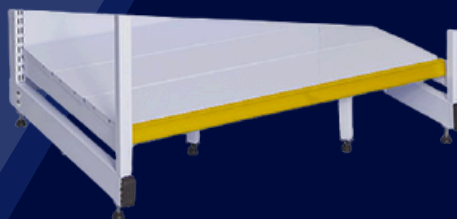

RACK

- ✓ Suporta cargas mais pesadas
- ✓ Otimiza a exposição da loja
- ✓ Maior organização de loja

MODELO	ALTURA	MODULAÇÃO	PROFUND. BASE	PROFUND. BANDEJA AÉREAS	CARGA NA BASE	CARGA POR BANDEJA
Rack Parede (Inicial e Cont.)	1700/2000mm	950mm	600mm	600mm	Até 400Kg	Até 200Kg
RACK ATACAREJO						
Rack Atacarejo Parede (Inicial e Cont.)	2000mm	1118mm	600mm	600mm	Até 400kg	Até 200kg

IDEAL PARA

- Loja de bebidas;
- Loja de Tintas;
- Agropecuária;
- Supermercados.

NÍVEIS

BASE + 02/03

CORES

BRANCA OU PRETA

Rack – Rack Atacarejo

SDV
Expositores

Bandeja de Rack
1118 x 200mm

Painel de Rack
1083 x 380mm

SLG de Rack
610 x 68mm

Suporte de Rack
586 x 156mm

Quadro de Rack
2000 x 670mm

Projetado para
cargas pesadas,
mantendo um
design elegante.

*Imagens meramente ilustrativas.