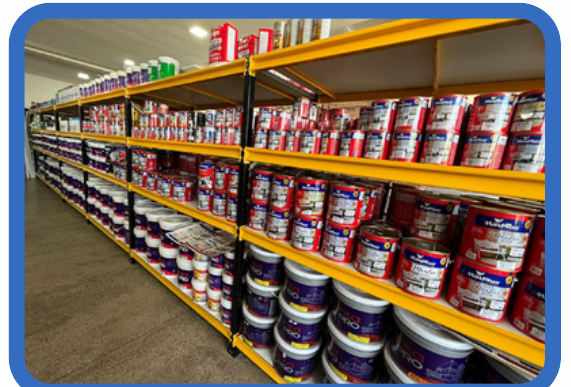

IDEAL PARA

- Supermercados e Hipermercados;
- Petshop;
- Armazéns e Depósitos;
- Atacarejo;
- Lojas de Conveniências.

KIT MONTANTE

KIT LONGARINA

KIT BANDEJA - 6 E 4

TRANSVERSINA

MINI PORTA PALETE SLIM

- ✓ Montagem simplificada
- ✓ Versátil e compacto
- ✓ Multifuncional