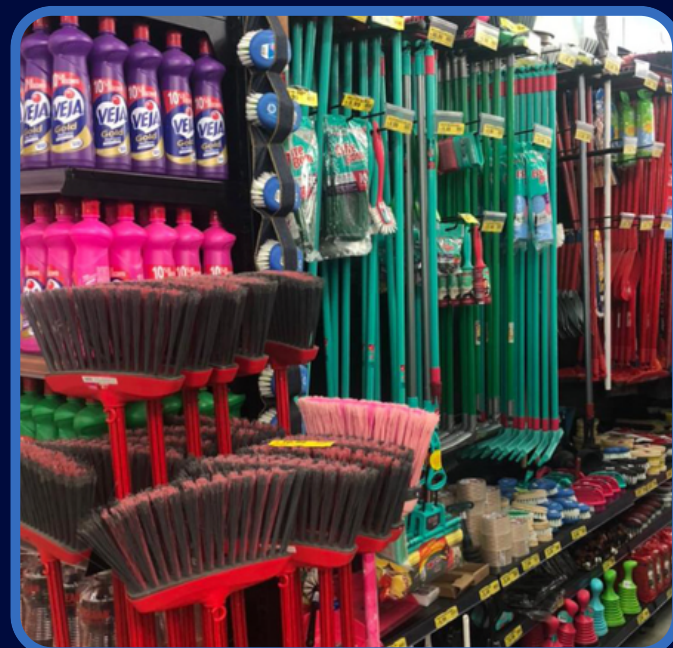

IDEAL PARA

- Varejo Alimentício;
- Loja de Materiais de construção;
- Lojas de Tintas;
- Lojas de Brinquedo;
- Petshop.

ACESSÓRIOS E COMPLEMENTOS

- Níveis de bandeja;
- Porta etiquetas;
- Tela de fundo;
- Cestos; ganchos;
- Réguas (suporte para ganchos);
- Vassoureira;
- Aparadores e muito mais!

Gôndola Super Plus

SDV
Expositores

Inicial Parede Cesto,
Gancho e Réguas

Coluna Super Plus

Acompanha porta
etiquetas

*Imagens meramente ilustrativas.

Gôndolas NEW PLUS

- ✓ Eficiente e prática
- ✓ Exposição otimizada
- ✓ Regulagens variadas

IDEAL PARA

- Varejo Alimentício;
- Loja de Brinquedos;
- Supermercados;
- Padarias;
- Lojas de Departamentos.

ACESSÓRIOS E COMPLEMENTOS

- Níveis de bandeja;
- Porta etiquetas;
- Tela de fundo; cestos;
- Ganchos;
- Réguas (suporte para ganchos);
- Vassoureiro;
- Aparadores e muito mais!