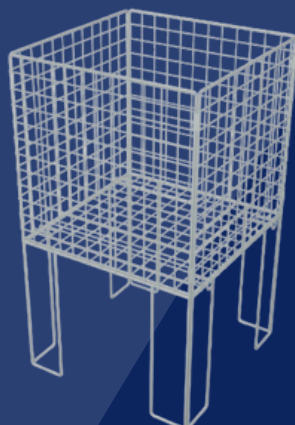

Ideal para **apresentar**
diversos produtos
com **praticidade** e
organização.

ARAMADOS

SDV
Expositores

BANCA DE OFERTAS

800x800mm
Alt.: 1000mm
Alt.: da Grade 250mm

CESTO P4

Pequeno
Alt.: 1600mm
Comp.: 480mm

CESTO SUPER PLUS

400x960mm

CESTO FRALDA

600x800mm
Alt.: 800mm

**CESTA DE CREMALHEIRA
PARA REMÉDIO**

Comp.: 0,90mts
Profund.: 0,25mts

CESTO NEW PLUS

300x910mm
400x910mm

CESTO MULTIUSO

0,50 X 0,50 X 0,90mts

CESTO MÉDIO COM 4

Alt.: 1,66mts
Diâmetro: 0,53mts

CESTO GIRATÓRIO

COM 4 CESTOS **COM 3 CESTOS**
Alt.: 1,93mts Alt.: 1,58mts
Diâm.: 0,69mts Diâm.: 0,69mts

ACESSÓRIOS

SDV
Expositores