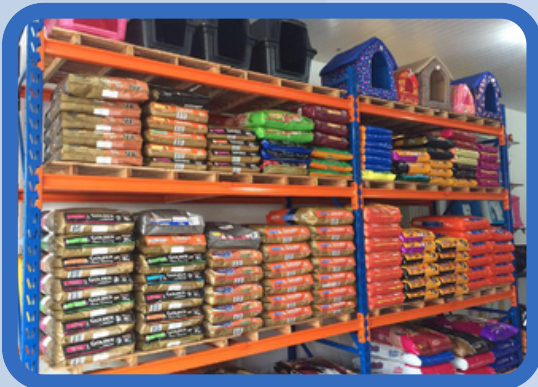

IDEAL PARA

- Supermercados e Hipermercados;
- Petshop;
- Armazéns e Depósitos;
- Atacarejo;
- Lojas de Conveniências.

KIT MONTANTE

KIT LONGARINA

KIT BANDEJA - 6 E 4

TRANSVERSINA

MINI PORTA PALETE SLIM

- ✓ Montagem simplificada
- ✓ Versátil e compacto
- ✓ Multifuncional