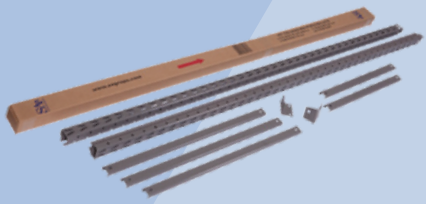

KIT MONTANTE