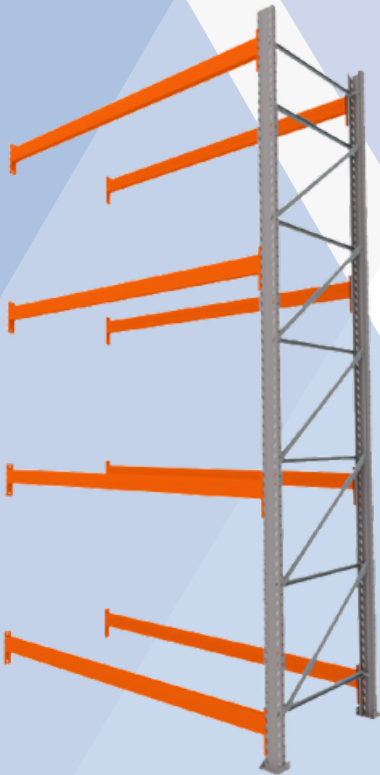

→ **Porta Paleta Continuação**