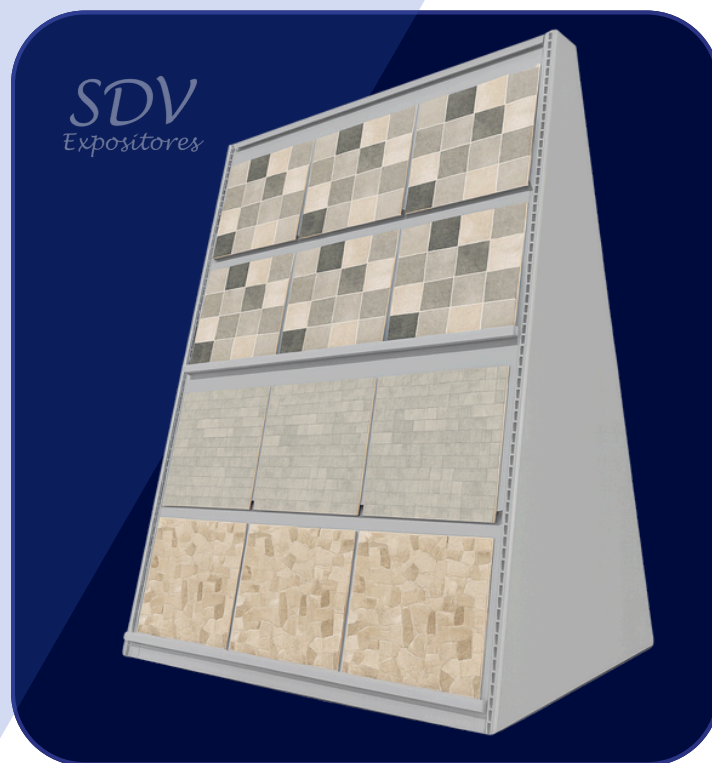

Kit Bandeja

Kit Longarina

Kit Coluna

Vendidos Separadamente

EXPOSITOR DE PISO

IDEAL PARA

- Loja de Móveis e Decoração;
- Loja de Artigos para casa;
- Shopping;
- Loja de Materiais de Construção.

MODELO	ALTURA	MODULAÇÃO	PROFUND. BASE	NÍVEIS	CORES
Expositor Centro Inicial ou Continuação	1420mm	960mm	750mm	03 níveis	BRANCO OU PRETO
Expositor Parede Inicial ou Continuação	2000mm	960mm	750mm	04 níveis	
Expositor Ponta	1420mm	750mm	750mm	03 níveis	