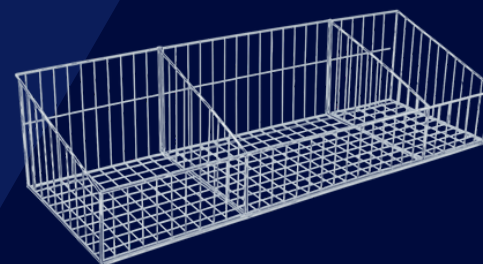

Ideal para **apresentar**
diversos produtos
com **praticidade** e
organização.

ARAMADOS

SDV
Expositores

BANCA DE OFERTAS

800x800mm
Alt.: 1000mm
Alt.: da Grade 250mm

CESTO P4

Pequeno
Alt.: 1600mm
Comp.: 480mm

CESTO SUPER PLUS

400x960mm

CESTO FRALDA

600x800mm
Alt.: 800mm

**CESTA DE CREMALHEIRA
PARA REMÉDIO**

Comp.: 0,90mts
Profund.: 0,25mts

CESTO NEW PLUS

300x910mm
400x910mm