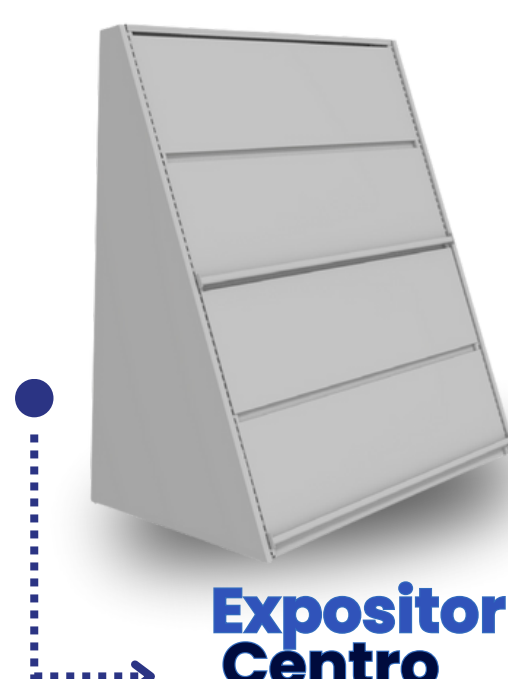

Expositor Centro