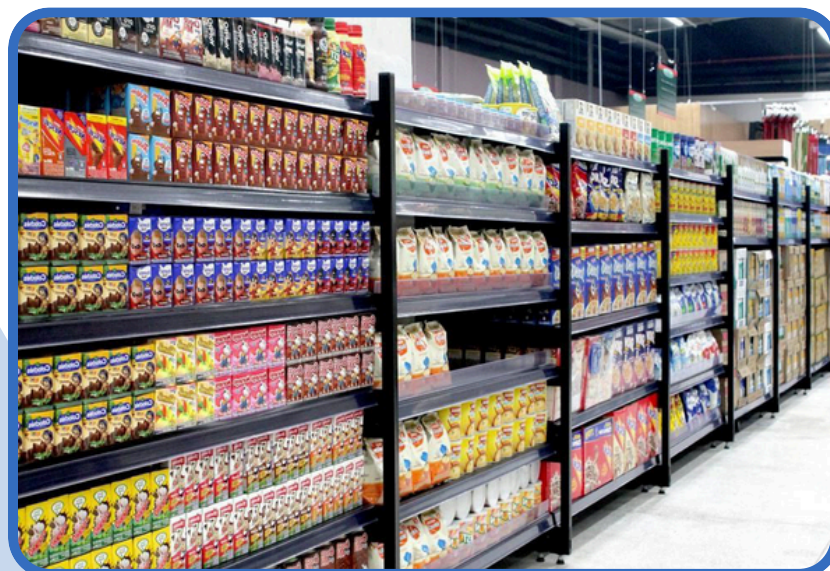

IDEAL PARA

- Loja de bebidas;
- Loja de Tintas;
- Agropecuária;
- Supermercados.

NÍVEIS

BASE + 02/03

CORES

BRANCA OU PRETA

Rack – Rack Atacarejo

SDV
Expositores