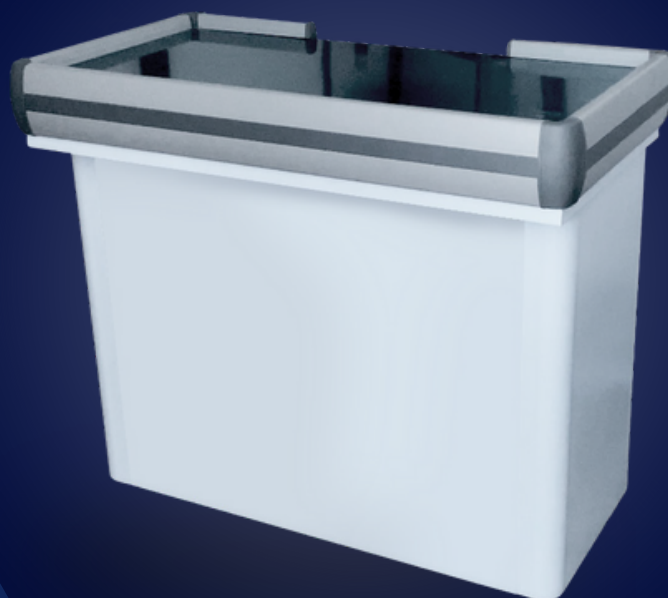

CORES

BRANCA OU PRETA

IDEAL PARA

TODO TIPO DE
ESTABELECIMENTO
COMERCIAL.

- Embalagem em madeira.
- Monta dos dois lados.

Check-Out

SDV
Expositores

Suporte para
Teclado

Suporte para
Monitor

Suporte p/ Leitor
código de Barras

Gaveta com
trilho telescópico

Recorte para
Balança

Linha

EXPRESS

CHECK STAND

ATTRACTIVE

- ✓ Acompanha **3 cestos** com uma divisória cada;
- ✓ Acompanha **6 réguas**;
- ✓ **24 ganchos** com porta preço e acrílico;
- ✓ Cores disponíveis: **Preto ou Branco.**

IDEAL PARA

TUDO TIPO DE
ESTABELECIMENTO
COMERCIAL.