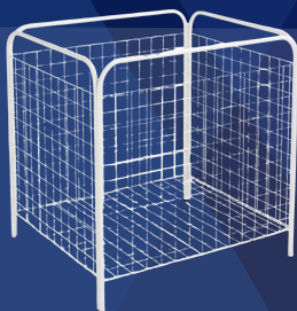

Ideal para **apresentar**
diversos produtos
com **praticidade** e
organização.

ARAMADOS

SDV
Expositores

BANCA DE OFERTAS

800x800mm
Alt.: 1000mm
Alt.: da Grade 250mm

CESTO P4

Pequeno
Alt.: 1600mm
Comp.: 480mm

CESTO SUPER PLUS

400x960mm

CESTO FRALDA

600x800mm
Alt.: 800mm

**CESTA DE CREMALHEIRA
PARA REMÉDIO**

Comp.: 0,90mts
Profund.: 0,25mts

CESTO NEW PLUS

300x910mm
400x910mm

CESTO MULTIUSO

0,50 X 0,50 X 0,90mts

CESTO MÉDIO COM 4

Alt.: 1,66mts
Diâmetro: 0,53mts

CESTO GIRATÓRIO

COM 4 CESTOS **COM 3 CESTOS**
Alt.: 1,93mts Alt.: 1,58mts
Diâm.: 0,69mts Diâm.: 0,69mts

ACESSÓRIOS

SDV
Expositores