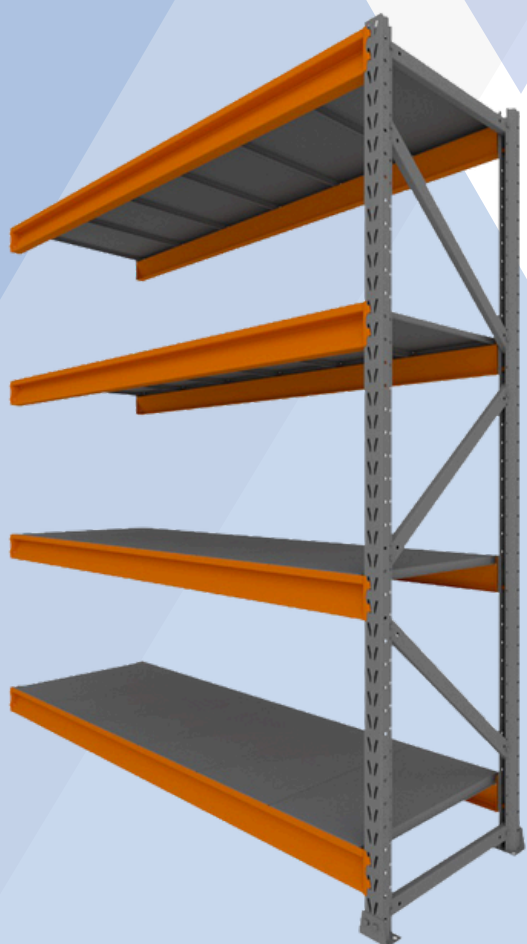

IDEAL PARA

- *Atacado e Varejo;*
- *Armazéns e Depósitos;*
- *Fábricas;*
- *Centros de Distribuição;*
- *Hipermercados.*

→ **Porta Paleta Inicial**

→ **Porta Paleta Continuação**

Acessórios Porta Palete

SDV
Expositores

PAR LONGARINAS

**MONTANTE PPX
(Mais Resistente)**

**PROTETOR DE CANTO E
CANELEIRA**

TRANSVERSINA

MINI PORTA PALETE

- ✓ Adequação versátil
- ✓ Estrutura desenhada
- ✓ Estrutura reforçada

PROFUNDIDADE	ALTURA	LONGARINA	NÍVEIS	CARGA POR NÍVEL
600/800mm	2000/2500/3000mm	1200/1800mm	04, 05 ou 06	500kg

IDEAL PARA

- Supermercados e Hipermercados;
- Petshop;
- Armazéns e Depósitos;
- Atacarejo;
- Lojas de Conveniências.

KIT MONTANTE

KIT LONGARINA

KIT BANDEJA - 6 E 4

TRANSVERSINA

MINI PORTA PALETE SLIM

- ✓ Montagem simplificada
- ✓ Versátil e compacto
- ✓ Multifuncional