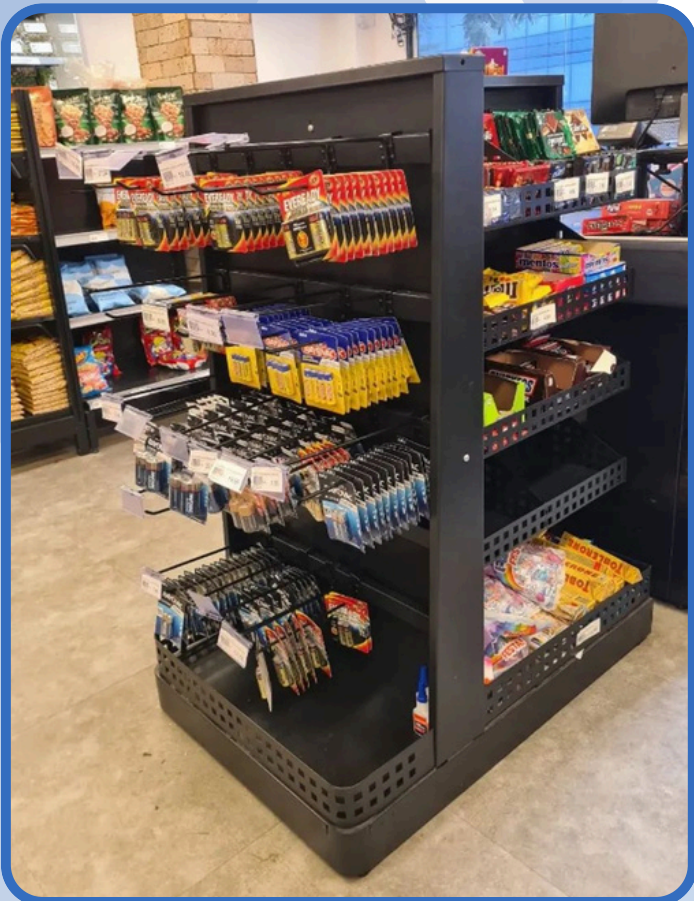

IDEAL PARA

TUDO TIPO DE
ESTABELECIMENTO
COMERCIAL.

Ideal para **apresentar**
diversos produtos
com **praticidade** e
organização.