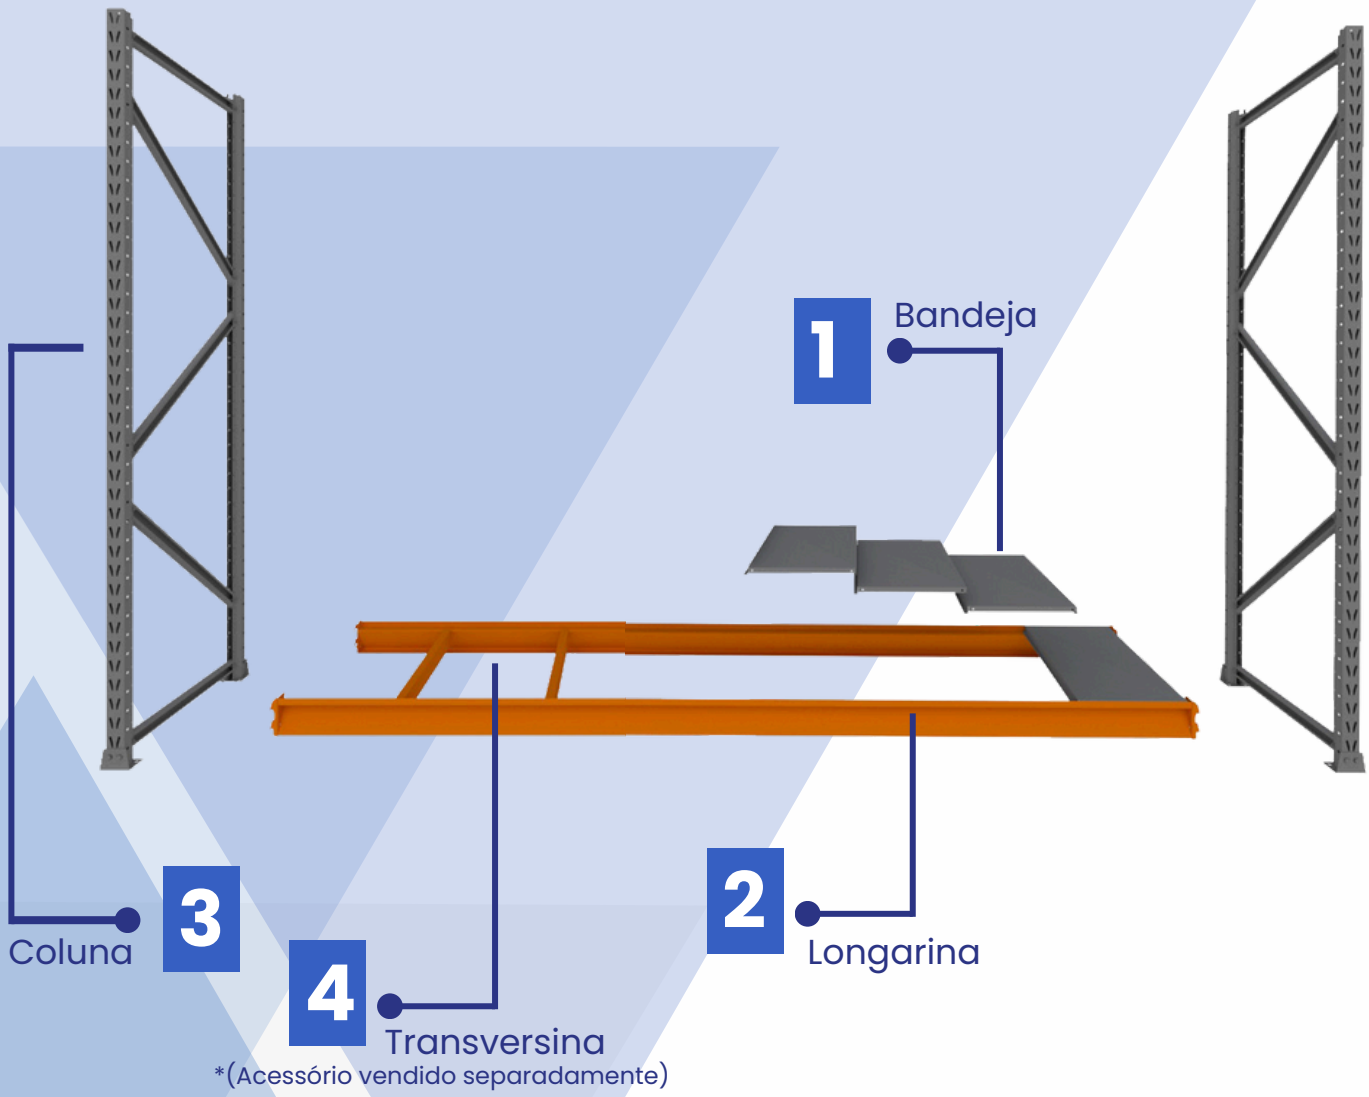

IDEAL PARA

- *Atacado e Varejo;*
- *Armazéns e Depósitos;*
- *Fábricas;*
- *Centros de Distribuição;*
- *Hipermercados.*

→ **Porta Paleta Inicial**

→ **Porta Paleta Continuação**

Acessórios Porta Palete

SDV
Expositores

PAR LONGARINAS

**MONTANTE PPX
(Mais Resistente)**

**PROTETOR DE CANTO E
CANELEIRA**

TRANSVERSINA

MINI PORTA PALETE

- ✓ Adequação versátil
- ✓ Estrutura desenhada
- ✓ Estrutura reforçada

PROFUNDIDADE	ALTURA	LONGARINA	NÍVEIS	CARGA POR NÍVEL
600/800mm	2000/2500/3000mm	1200/1800mm	04, 05 ou 06	500kg

IDEAL PARA

- Supermercados e Hipermercados;
- Petshop;
- Armazéns e Depósitos;
- Atacarejo;
- Lojas de Conveniências.

KIT MONTANTE

KIT LONGARINA

KIT BANDEJA - 6 E 4

TRANSVERSINA

MINI PORTA PALETE SLIM

- ✓ Montagem simplificada
- ✓ Versátil e compacto
- ✓ Multifuncional